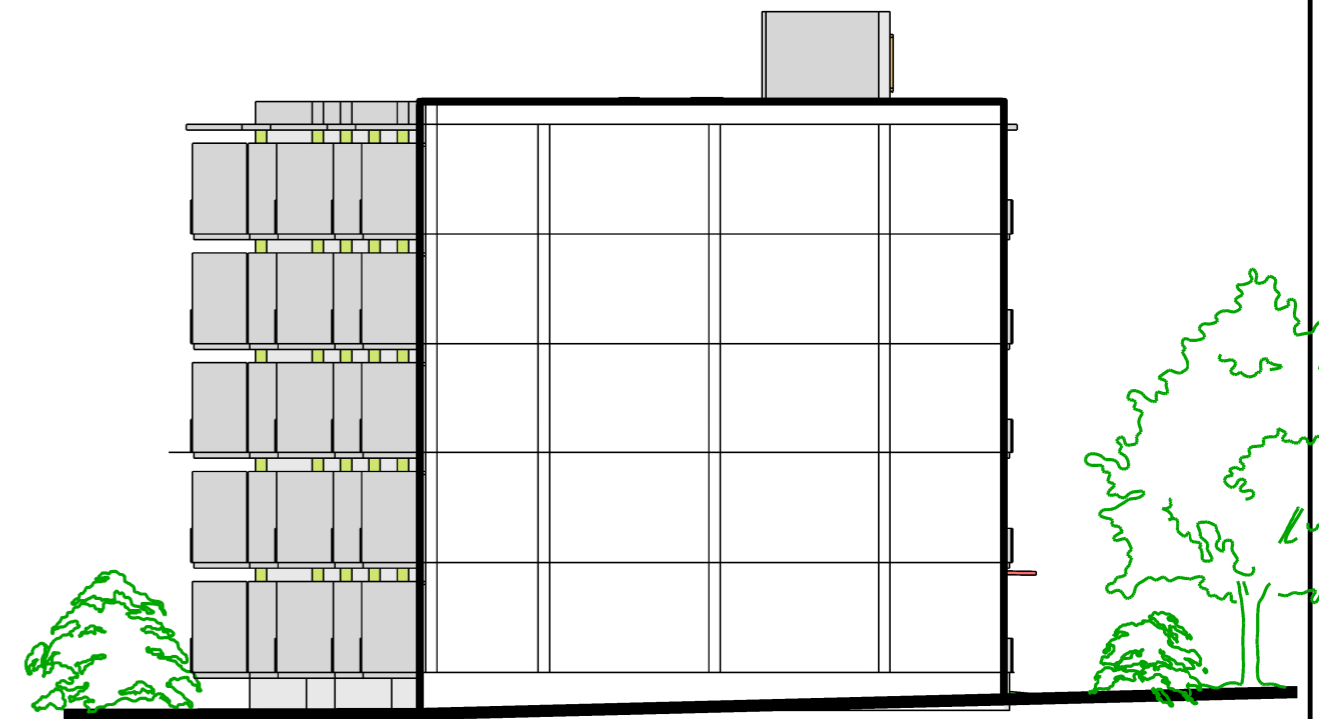

POHLAD JUŽNÝ

POHLAD VÝCHODNÝ

POHLAD ZÁPADNÝ

POHLAD SEVERNÝ

Autor:	Ing. arch. Marián GOČ Ing. arch. Lucia KRUPOVÁ	ARCHITEKTONICKÝ ATELIÉR <i>Gam</i>
Klient:	p. MEŠKO, Námestovo	Nám. A. Hlinku 27, Ružomberok
Akcia:	BYTOVÝ DOM ZÁHRADKY 2, NÁMESTOVO	Č.výkr.: 8
Obsah:	POHLADY	Dátum: 09-2017 Mierka: 1:200