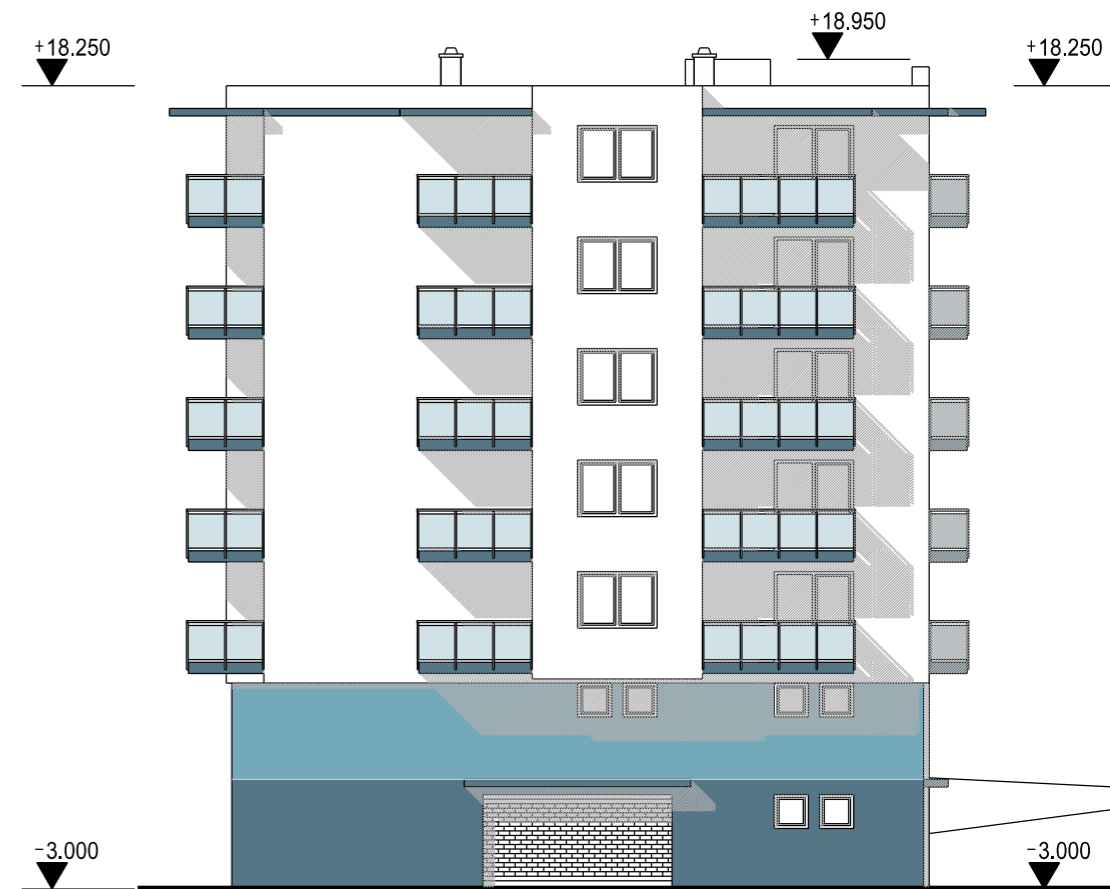

POHĽAD JUHOZÁPADNÝ

POHĽAD JUHOVÝCHODNÝ

Autor: Ing. arch. Marián GOČ Ing. arch. Lucia KRUPOVÁ	ARCHITEKTONICKÝ ATELIÉR <i>gam</i> Nám. A. Hlinku 27, Ružomberok
Klient: Reality Partner s.r.o., Vojtaššákova 1041, Námestovo, 029 01	Č.výkr.: 8
Akcia: BYTOVÝ DOM ZÁHRADKY III., NÁMESTOVO	Dátum: 03-2019 Mierka: 1:200
Obsah: POHĽAD JZ, JV	